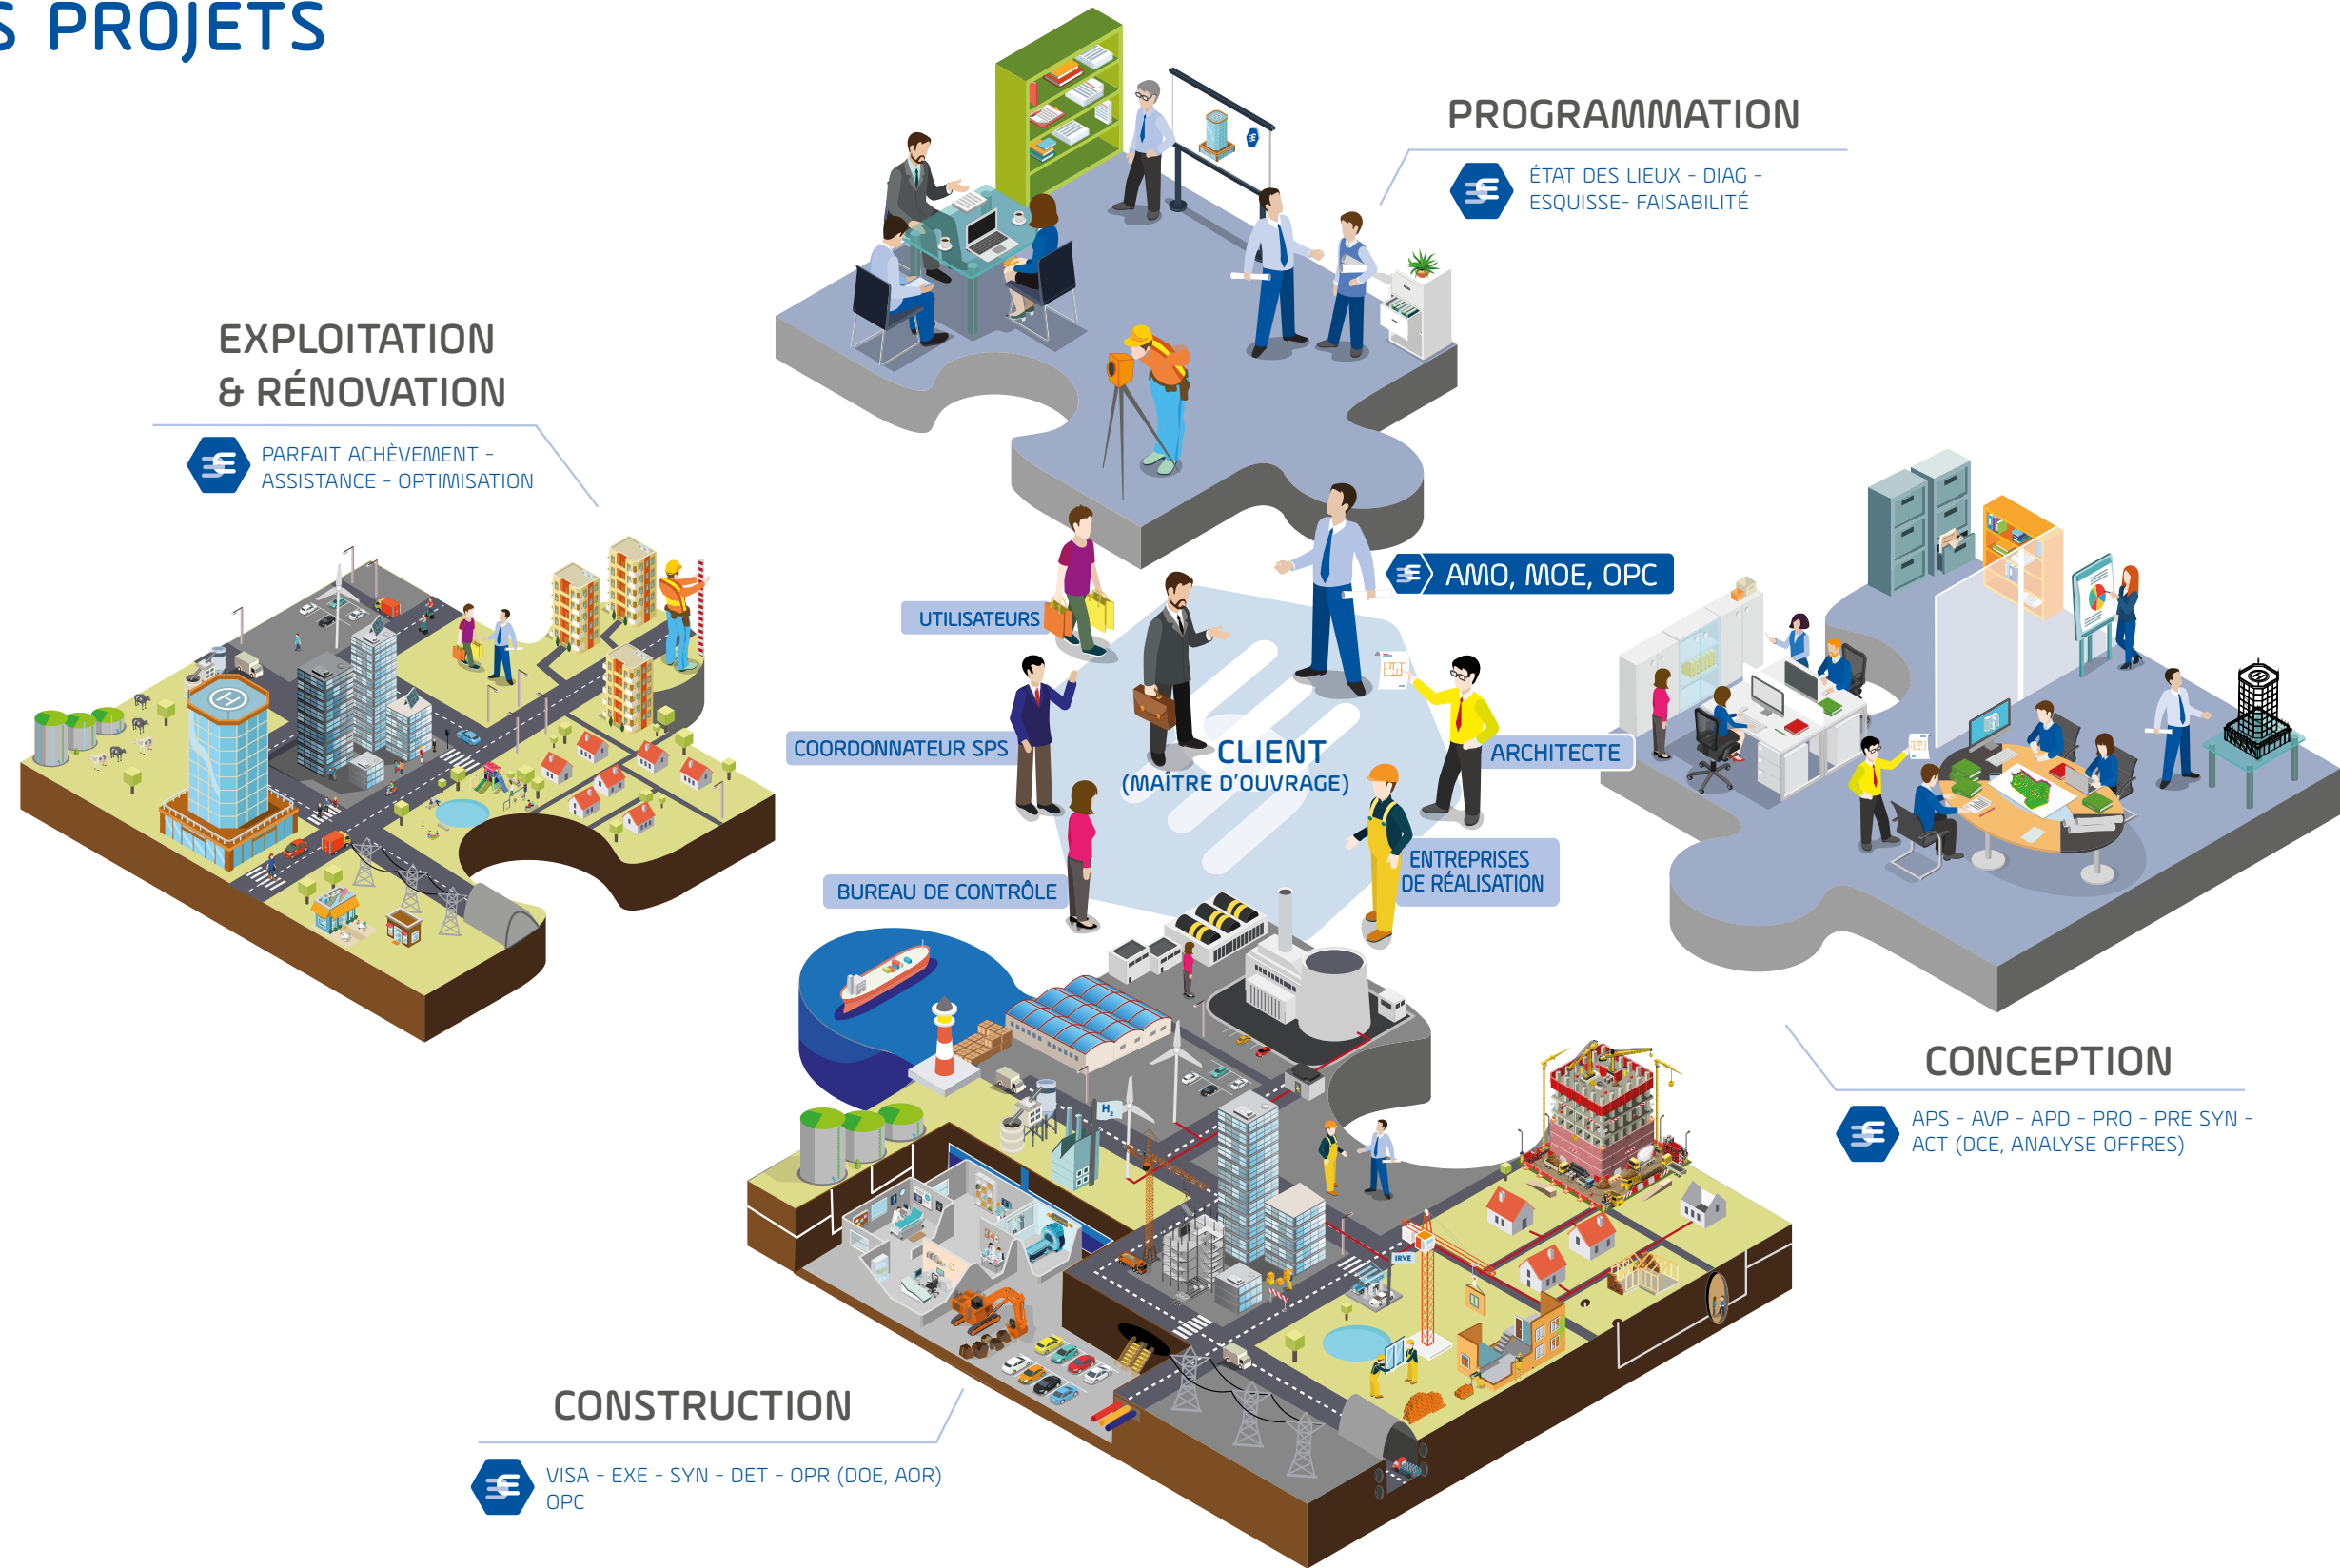

EPI, L'INGÉNIERIE **360°** POUR RÉPONDRE EFFICACEMENT À VOS ATTENTES

Nos ingénieurs pilotent **votre projet de A à Z**, de la conception à la fin de vie de l'ouvrage, en tenant compte de vos objectifs d'exploitation, de vos contraintes de maintenance, de sécurité et de continuité de service. Nos 30 ans d'expérience vous garantissent **un accompagnement sur-mesure avec des coûts maîtrisés.**

OPC

Ordonnancement, Pilotage, Coordination

Nos ingénieurs se chargent d'**ordonnancer les différentes opérations** de vos ouvrages, de **coordonner toutes les étapes** du projet et de **piloter les acteurs** de la construction afin de **vous garantir le respect des délais.**

PILOTER ET DONNER VIE À VOS PROJETS

BÂTIMENT FLUIDES SECOND ŒUVRE

Vous souhaitez construire, réhabiliter, optimiser, agencer, sécuriser vos bâtiments : du parking à la toiture-terrasse, de l'accueil aux locaux techniques, de l'état des lieux aux transferts, nos ingénieurs conçoivent de concert avec vous des ouvrages économiques, confortables, sûrs et durables.