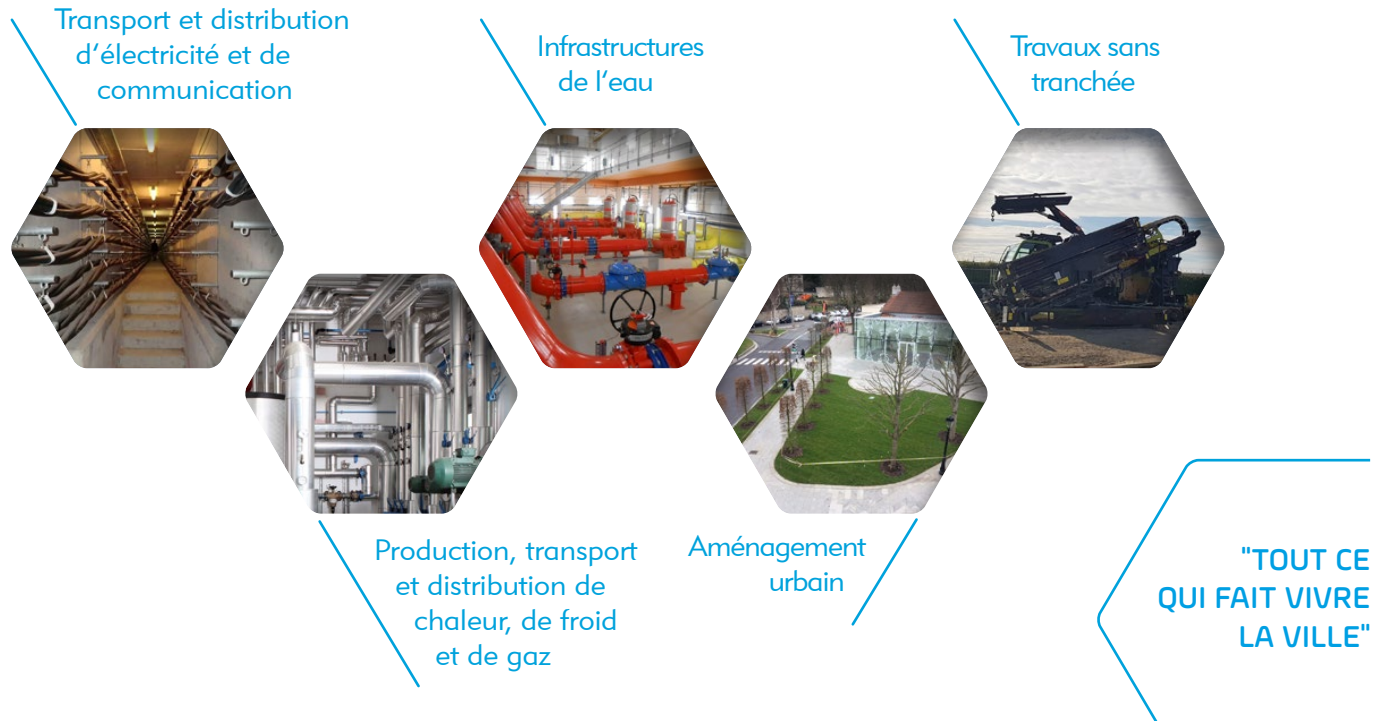

APPUI ENVIRONNEMENT – INNOVATION – BIM

Vous souhaitez réduire l'impact environnemental de vos projets et/ou mettre en place des systèmes innovants sur vos ouvrages. Nos ingénieurs ont à cœur de trouver les solutions qui correspondent à vos besoins et répondent aux enjeux sociétaux d'aujourd'hui et de demain.

"TOUT CE QUI
REND VOS PROJETS
DURABLES ET
INNOVANTS"

Innovation -
IoT

BIM - CIM
Modélisation numérique

Environnement

INFRASTRUCTURE RÉSEAUX AMÉNAGEMENT URBAIN

Vous produisez et distribuez des énergies. EPI conçoit, géolocalise, renouvelle, renforce, et optimise tous vos réseaux. Nos ingénieurs élaborent des infrastructures éco-conçues et agréables pour rendre lotissements, quartiers et villes plus adaptés aux besoins de leurs habitants.

ÉNERGIES & INDUSTRIE ELECTRICITÉ - PROCESS - MOBILITÉS

Vous souhaitez alimenter, fiabiliser et piloter vos process industriels : de l'alimentation ou de la production à la distribution, de l'instrumentation à l'automatisation et à la supervision, nos ingénieurs conçoivent avec vous des installations fiables, sécurisées, pilotées et économes.